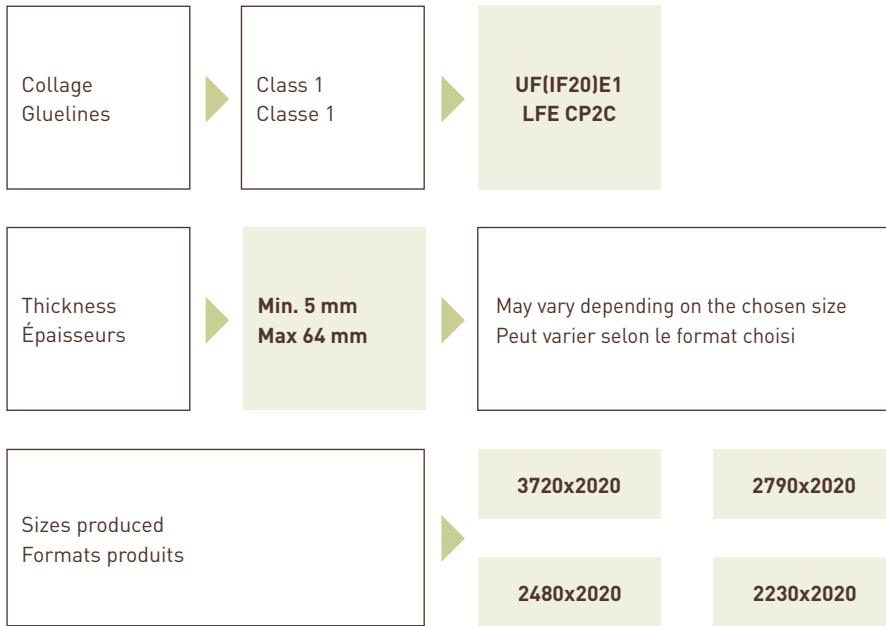

Les principales caractéristiques des panneaux sont couleur claire, faible densité, faces et intérieurs uniformes et compacts, bonnes performances mécaniques. Tout dans le respect de la nature avec l'utilisation minimale d'additifs chimiques.

# POPLAR PARTICLEBOARD

Technical features

# PANNEAUX DE PARTICULES PEUPLIER

Technical features

Most common sizes in mm. Depending on the thicknesses it may be possible also to produce in the size 4180x2020 mm. Special sizes available on request. All productions are subject to the mill's acceptance, surcharges and minimum quantities to be agreed at the time of each order.

Panels available also with fire reaction features (Ignipas).

Dimensions les plus communes en mm. En fonction de l'épaisseur, il est possible de produire également dans le format 4180x2020mm. Des dimensions spéciales disponibles sur demande.