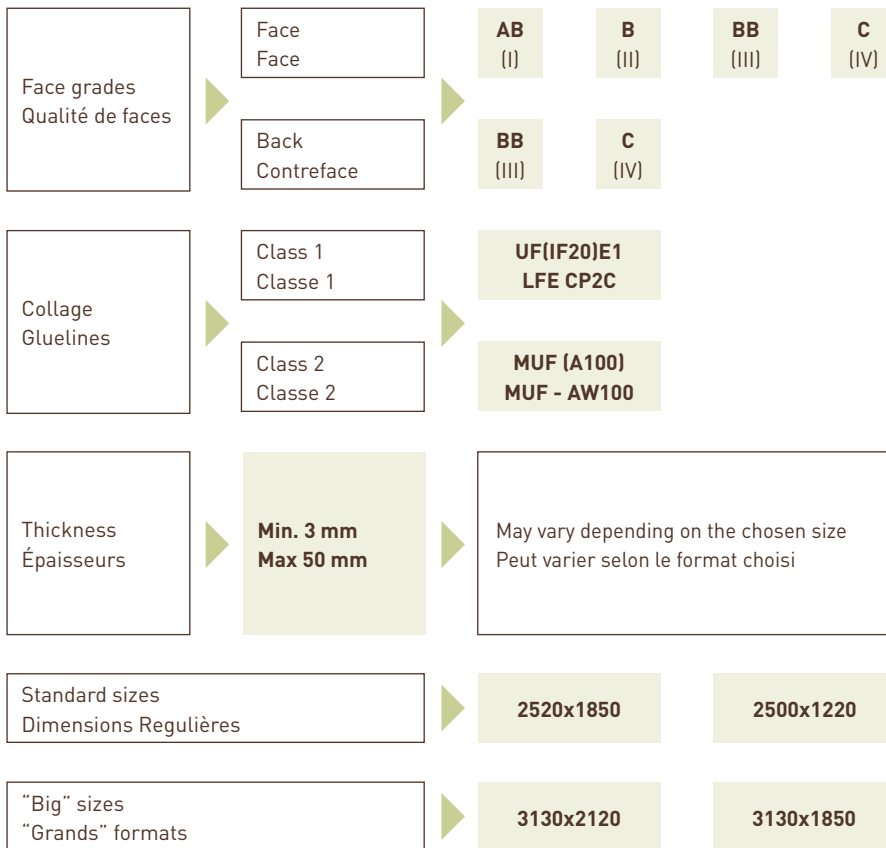

Le contreplaqué de peuplier de Invernizzi est un produit naturel et un panneau multiplis tout Peuplier. Il est produit avec au moins 3 plis superposés et collés avec les grains des placages disposés perpendiculairement.

Il est fabriqué selon les règles de contrôle des émissions de formaldéhyde et peut être proposé également fourni des certificats FSC ou PEFC, E1 ou CARB Phase 2, CE ou CE2 +.

Les principales caractéristiques des panneaux sont: couleur blanche, faible poids, faces et plis intérieurs uniformes et bonnes performances techniques. Le produit est fabriqué dans le plus grand respect de la nature avec le minime emploi d'additifs chimiques.

POPLAR PLYWOOD

Technical features

CONTREPLAQUÉ PEUPLIER

Technical features

Special sizes available on request. All productions are subject to the mill's acceptance, surcharges and minimum quantities to be agreed at the time of each order. Panels available also with fire reaction features (Ignipascomp).